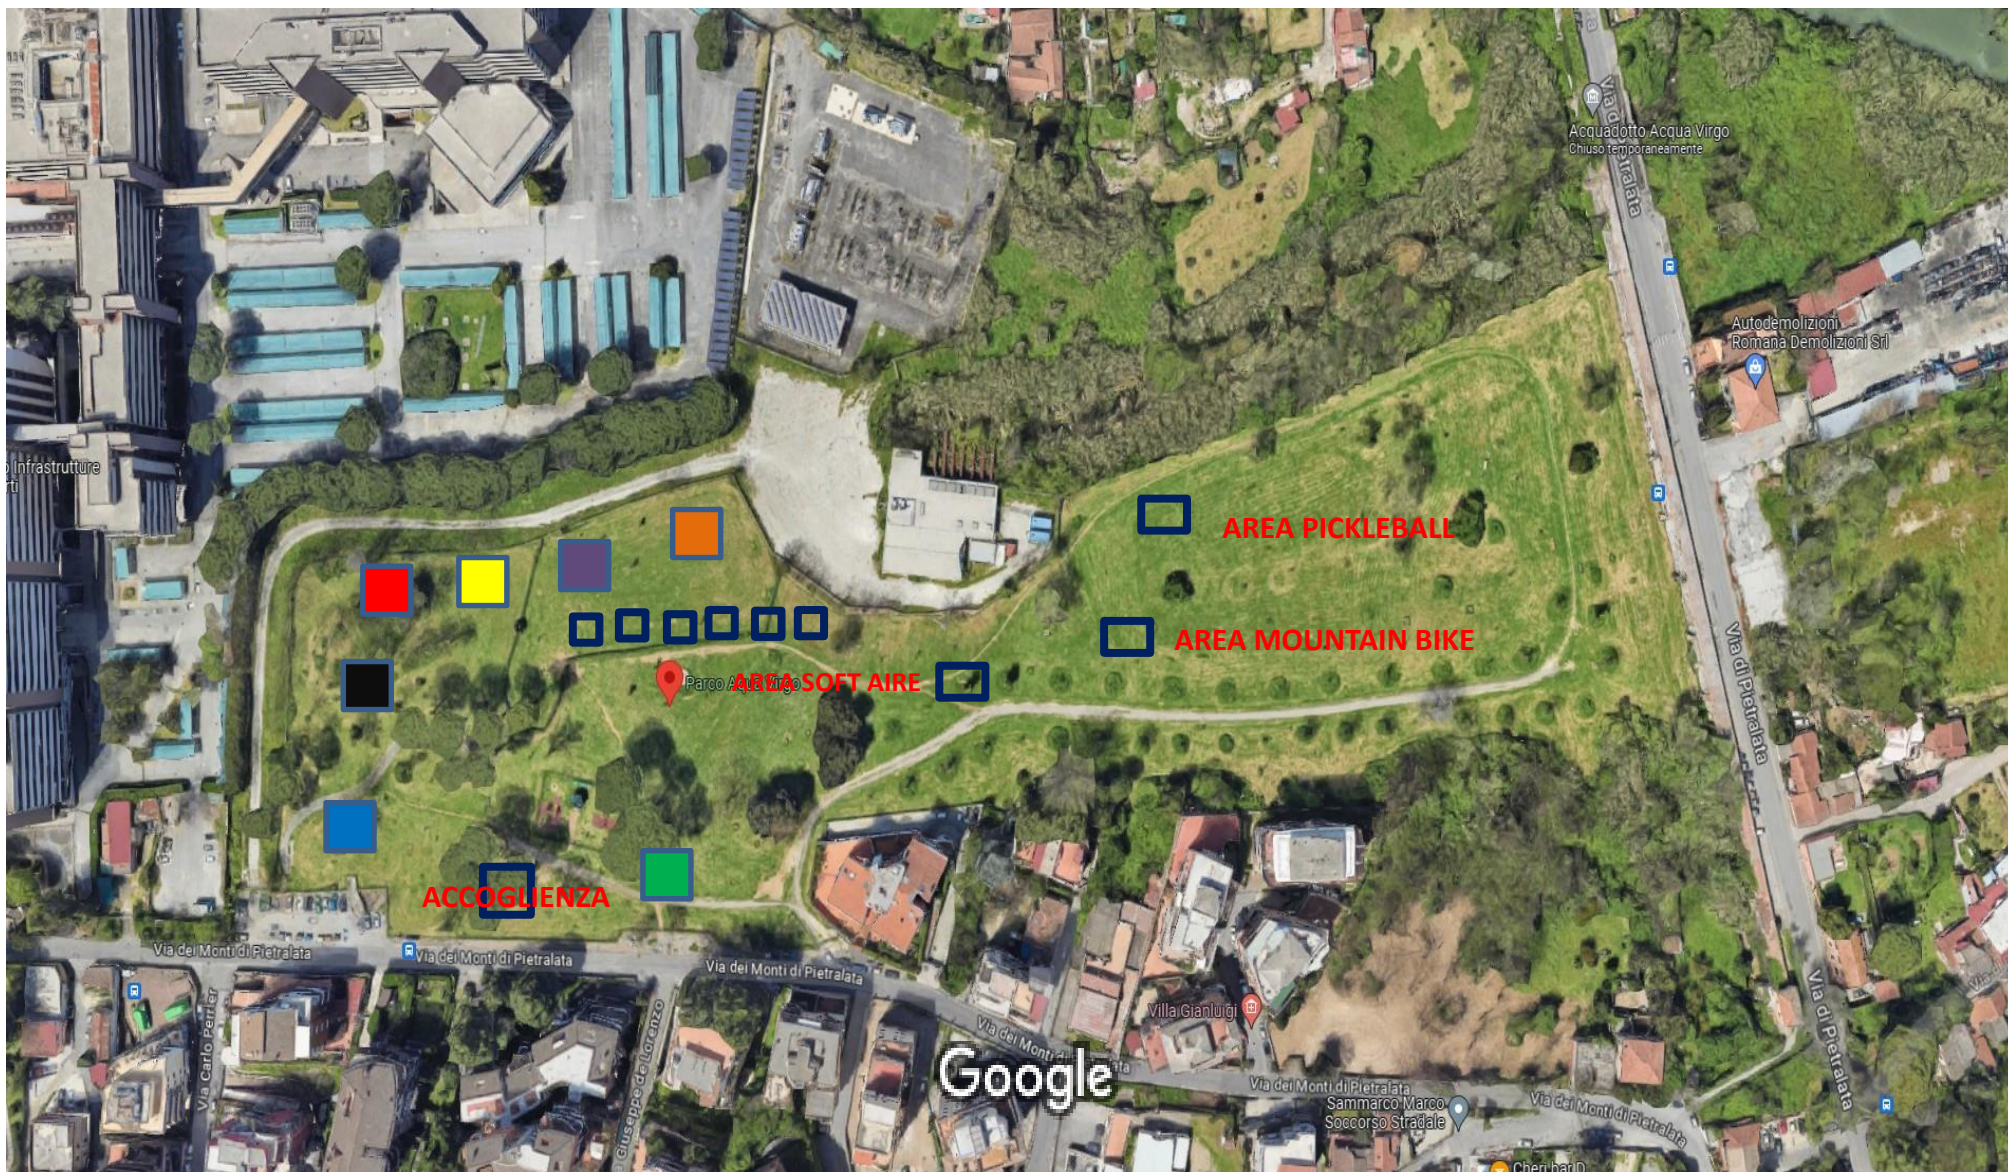

PARCO AQUA VIRGO TIBUR OPEN GYM

- | | | | | | | | |
|--|------------------------|---|------------------------|---|----------------------------|---|--------------------------|
|  | RUGBY: 6X5,5X8 |  | ARRAMPICATA: 4,9X5X7,4 |  | SURF: 5X1,5X5 |  | BEACH VOLLEY: 5X3,2X11,7 |
|  | TIRO CON L'ARCO: 3X2X3 |  | FOOT DART: 5X5X3,2 |  | GABBIA CALCIO: 6,34X3,5X14 |  | N. 10 GAZEBO 3X3 |